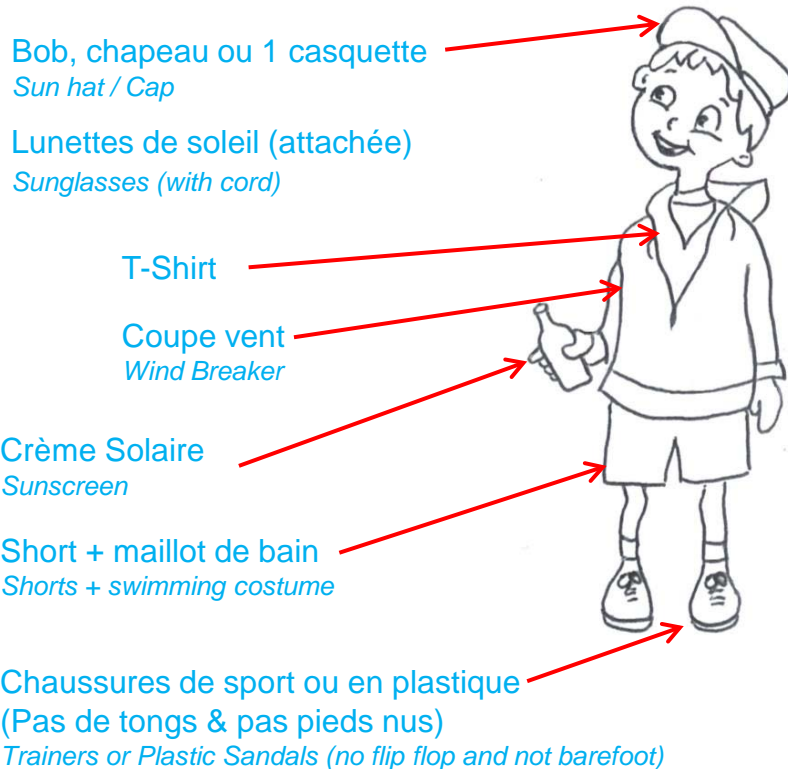

Tenue pour la voile – Sail Clothes

Par Temps ensoleillé au Printemps & en Été

Sunny weather / Spring and Summer

Par Temps nuageux en automne & hiver

Cloudy weather / autumn and winter

Prévoir un sac avec une serviette et une tenue de rechange complète (vêtements + sous vêtements + chaussures).
Bring a backpack with a towel and a complete change of clothes (clothes, underwear, shoes).