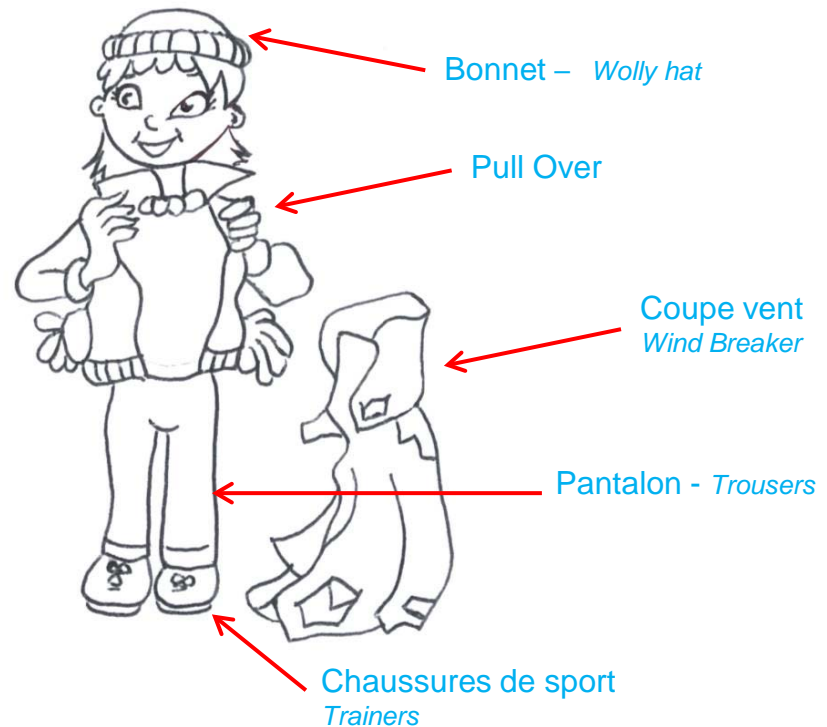

Tenue pour la voile – Sail Clothes

Par Temps ensoleillé au Printemps & en Été

Sunny weather / Spring and Summer

Par Temps nuageux en automne & hiver

Cloudy weather / autumn and winter

Prévoir un sac avec une serviette et une tenue de rechange complète (vêtements + sous vêtements + chaussures).
Bring a backpack with a towel and a complete change of clothes (clothes, underwear, shoes).